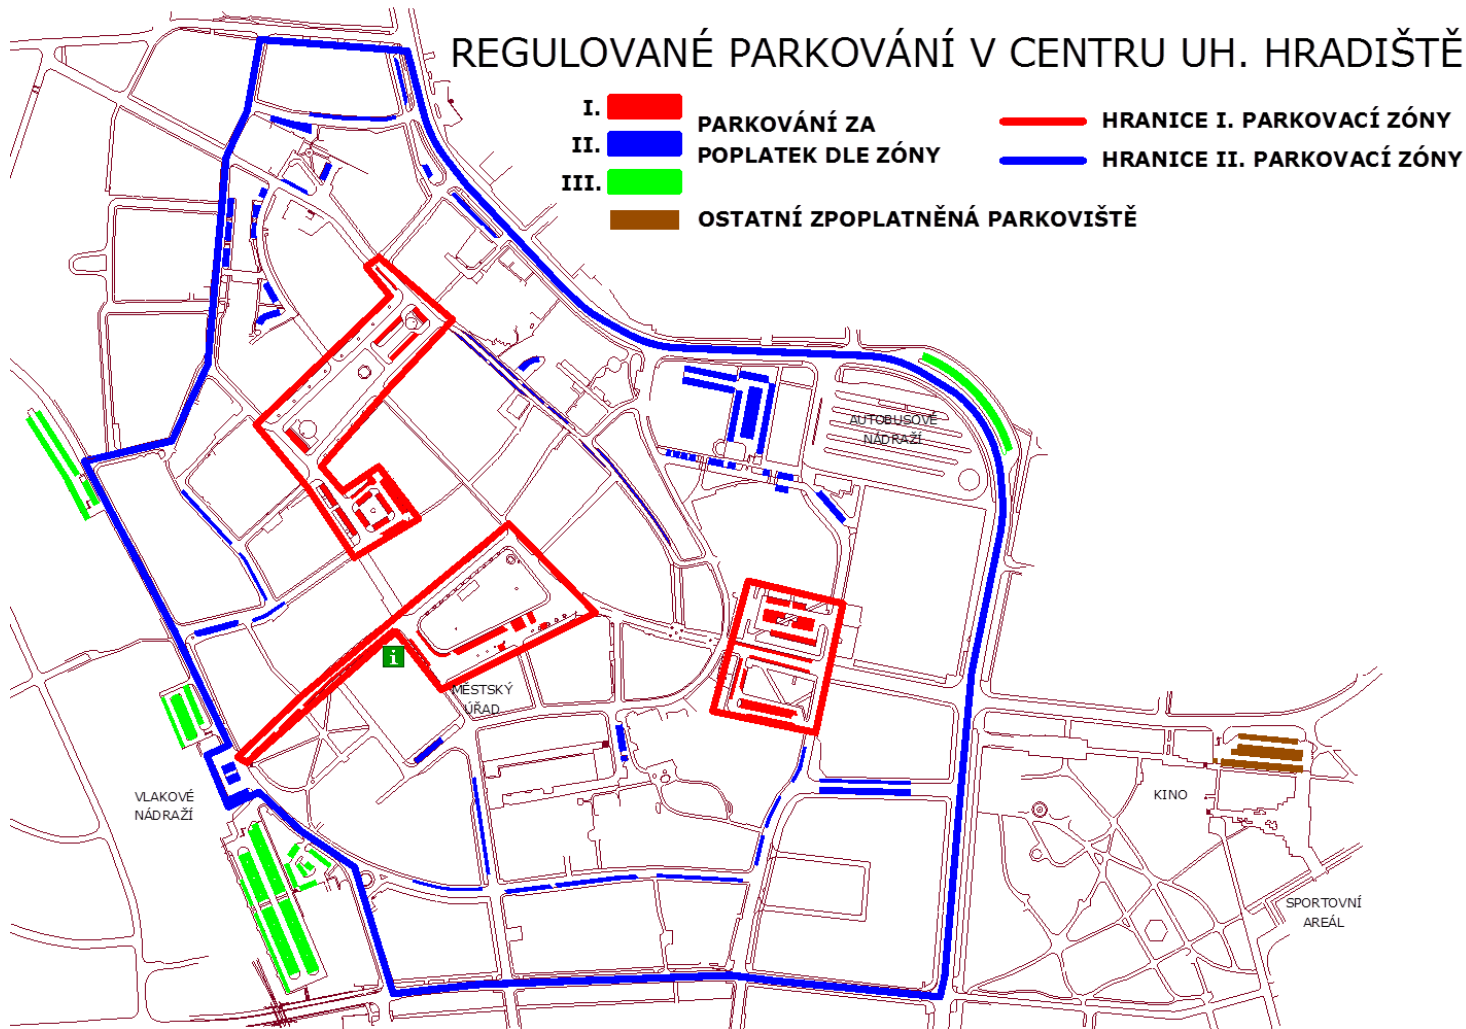

REGULOVANÉ PARKOVÁNÍ V CENTRU UH. HRADIŠTĚ

ÚHRADA PARKOVNÉHO FORMOU SMS

ODEŠLETE SMS NA TEL. Č. 90206 VE TVARU:

UH 01 1Z60562 120

KLÍČOVÉ SLOVO
(VŽDY STEJNĚ)

PARKOVACÍ ZÓNA
(DLE ČÍSLA ZÓNY)

REGISTRAČNÍ ZNAČKA (SPZ)
ZAPARKOVANÉHO VOZIDLA
(NUTNO ZADAT BEZ MEZER)

DOBA PARKOVÁNÍ
V MINUTÁCH
(DLE UVEDENÝCH TABULEK)

I. PARKOVACÍ ZÓNA			
DOBA PARKOVÁNÍ [minuty]	cena parkovného [Kč]	DOBA PARKOVÁNÍ [minuty]	cena parkovného [Kč]
68	15	143	65
75	20	150	70
83	25	158	75
90	30	165	80
98	35	173	85
105	40	180	90
113	45	188	95
120	50	195	100
128	55	203	105
135	60	max. 720	450

II. PARKOVACÍ ZÓNA	
DOBA PARKOVÁNÍ [minuty]	Cena parkovného [Kč]
75	15
90	20
105	25
120	30
135	35
150	40
165	45
180	50
195	55
max. 720	230

III. PARKOVACÍ ZÓNA	
DOBA PARKOVÁNÍ [minuty]	Cena parkovného [Kč]
90	15
120-720	20