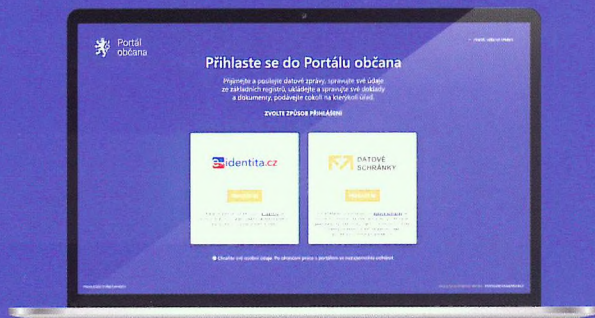

Jak se můžu přihlásit do Portálu občana? Existují 3 možnosti:

- novou eObčankou
- přístupovými údaji k datové schránce
- zadáním uživatelského jména, hesla a sms
  (více na info.eidentita.cz/ups/)

Pro maximální využití elektronických služeb veřejné správy vám doporučujeme:

- zajít si pro novou eObčanku
- zřídit si rovněž i datovou schránku (fyzických osob nebo podnikajících fyzických osob), která vám snadno umožní komunikovat s veřejnou správou (např. činit podání)

Datovou schránku si můžete zřídit na nejbližším kontaktním místě CzechPOINT.

Seznam poboček CzechPOINT
naleznete na: www.czechpoint.cz

CZECHPOINT

www.gov.cz