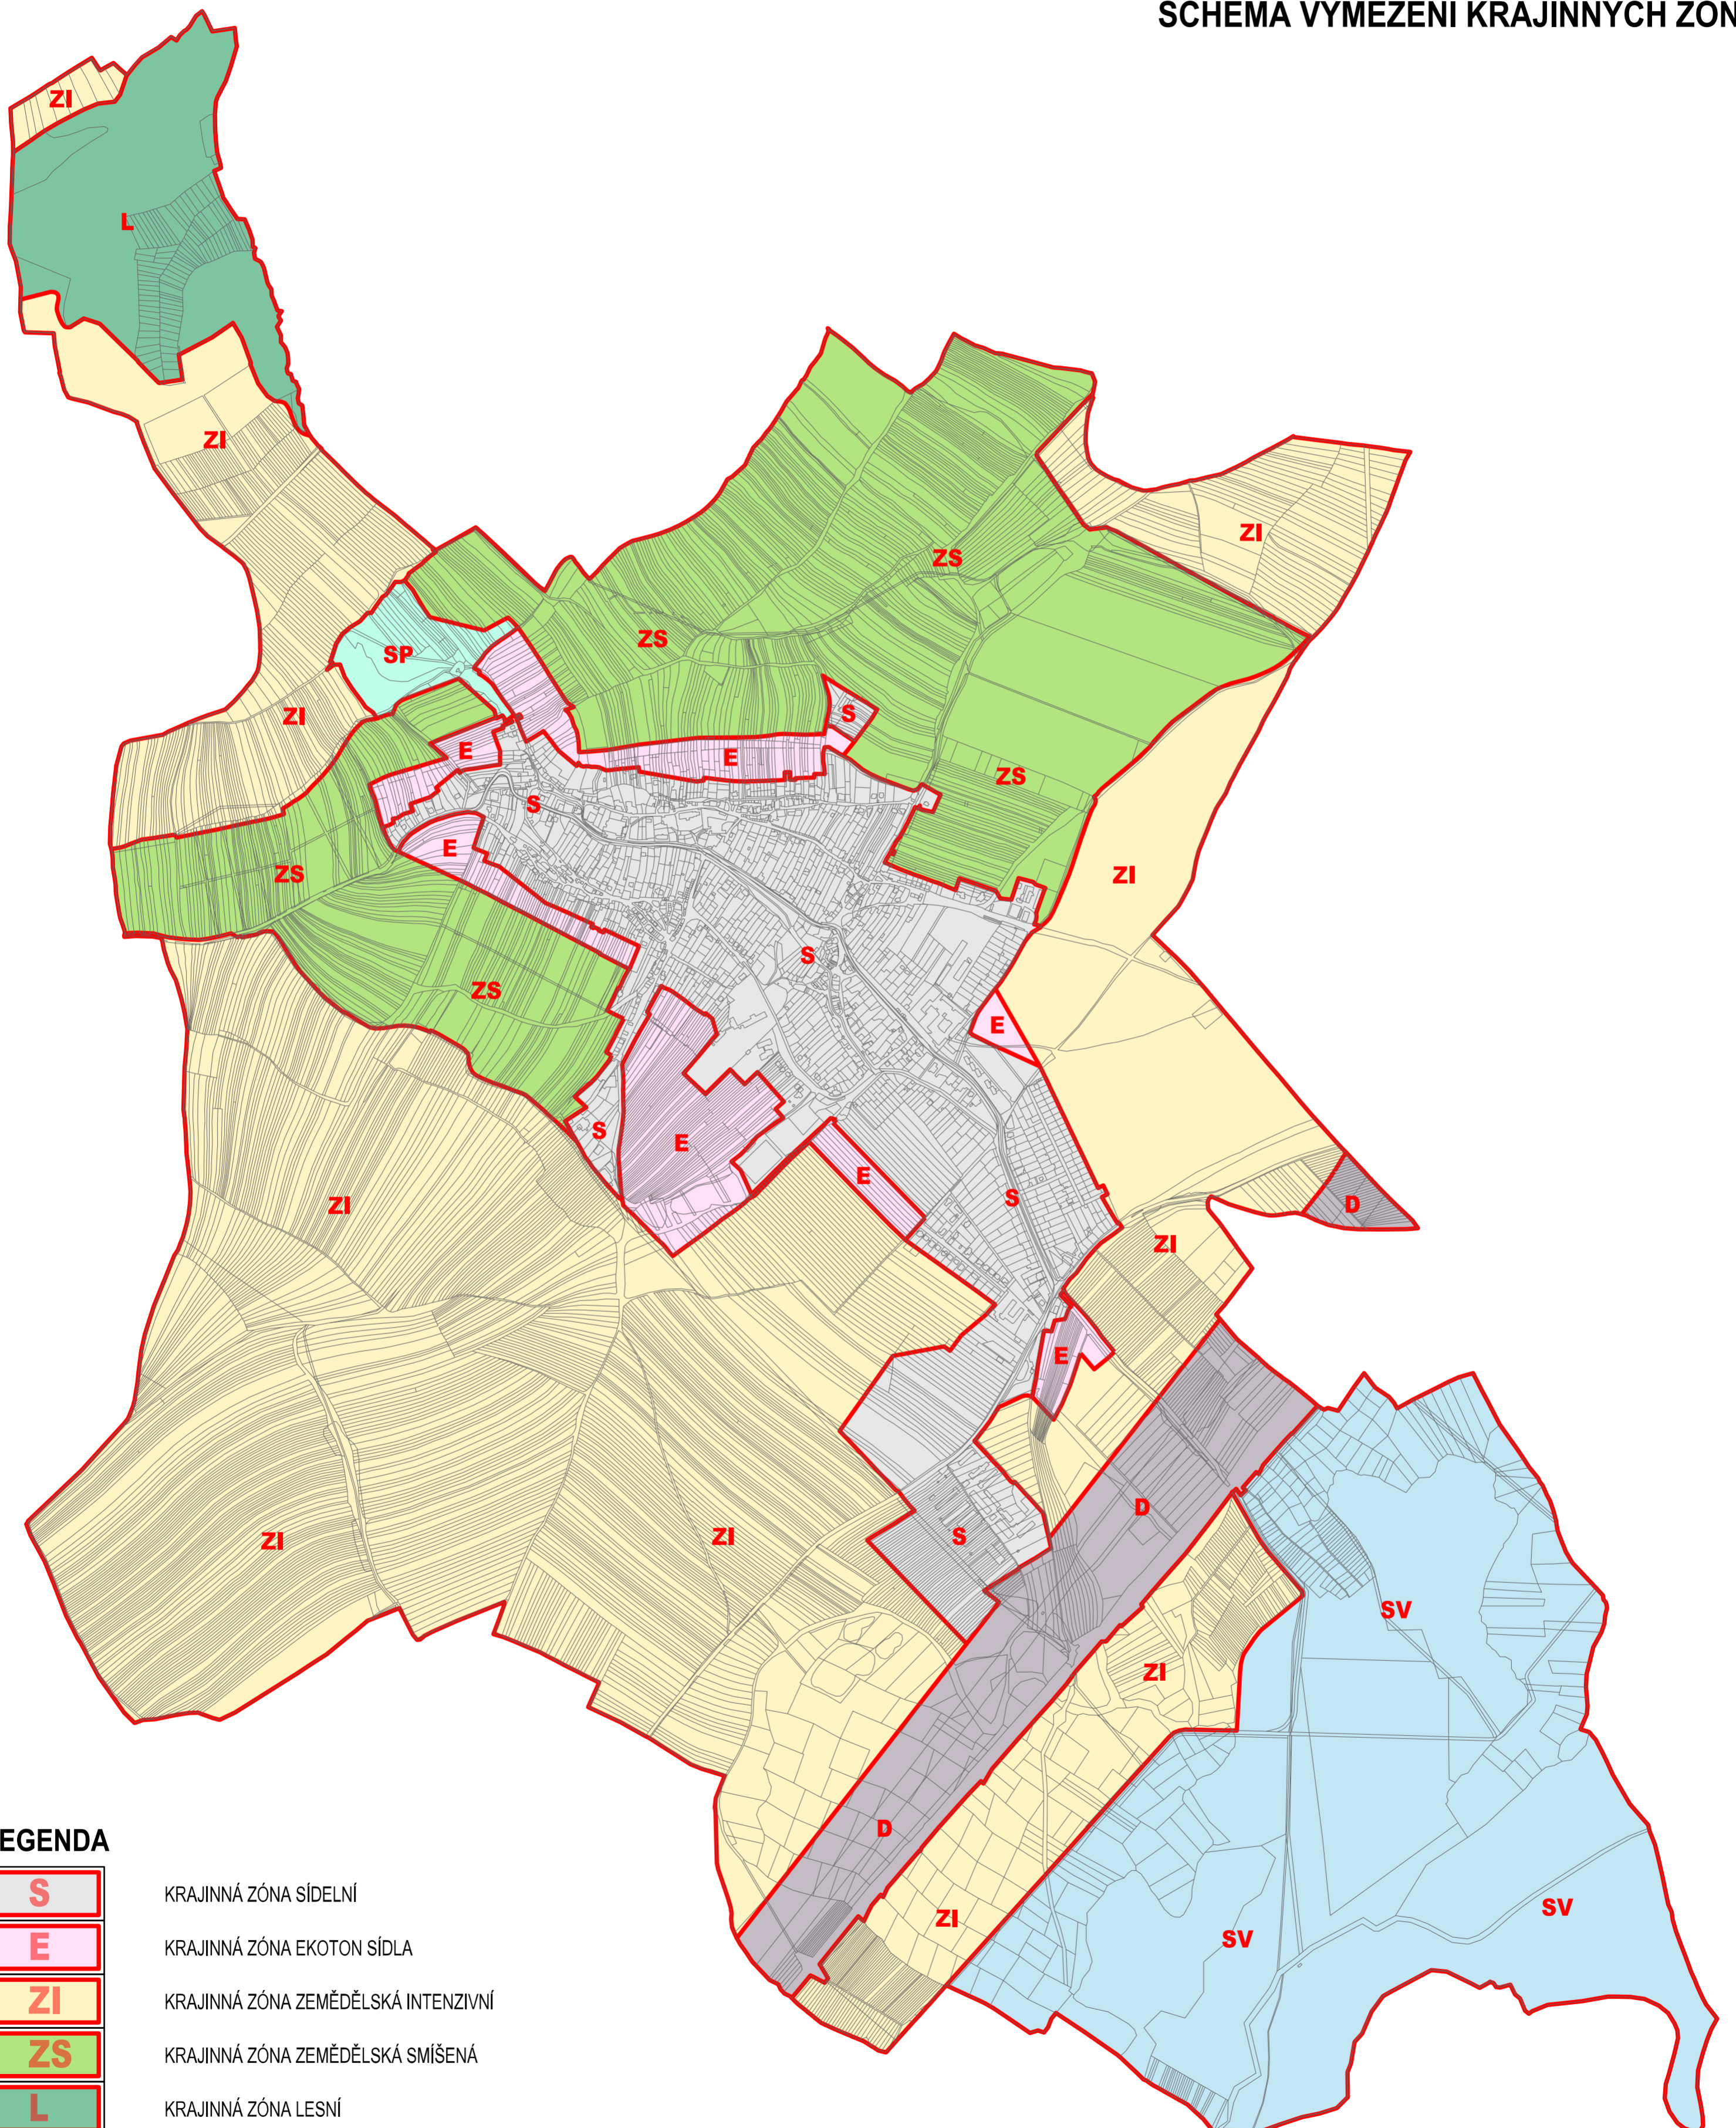

# ÚZEMNÍ PLÁN POLEŠOVICE

KARTOGRAM Č. 2  
SCHÉMA VYMEZENÍ KRAJINNÝCH ZÓN

## LEGENDA

<b>S</b>	KRAJINNÁ ZÓNA SÍDELNÍ
<b>E</b>	KRAJINNÁ ZÓNA EKOTON SÍDLA
<b>ZI</b>	KRAJINNÁ ZÓNA ZEMĚDĚLSKÁ INTENZIVNÍ
<b>ZS</b>	KRAJINNÁ ZÓNA ZEMĚDĚLSKÁ SMÍŠENÁ
<b>L</b>	KRAJINNÁ ZÓNA LESNÍ
<b>SP</b>	KRAJINNÁ ZÓNA SMÍŠENÁ PŘÍRODNÍ
<b>SV</b>	KRAJINNÁ ZÓNA SMÍŠENÁ PŘÍRODNÍ - VODNÍ
<b>D</b>	KRAJINNÁ ZÓNA DOPRAVNÍ