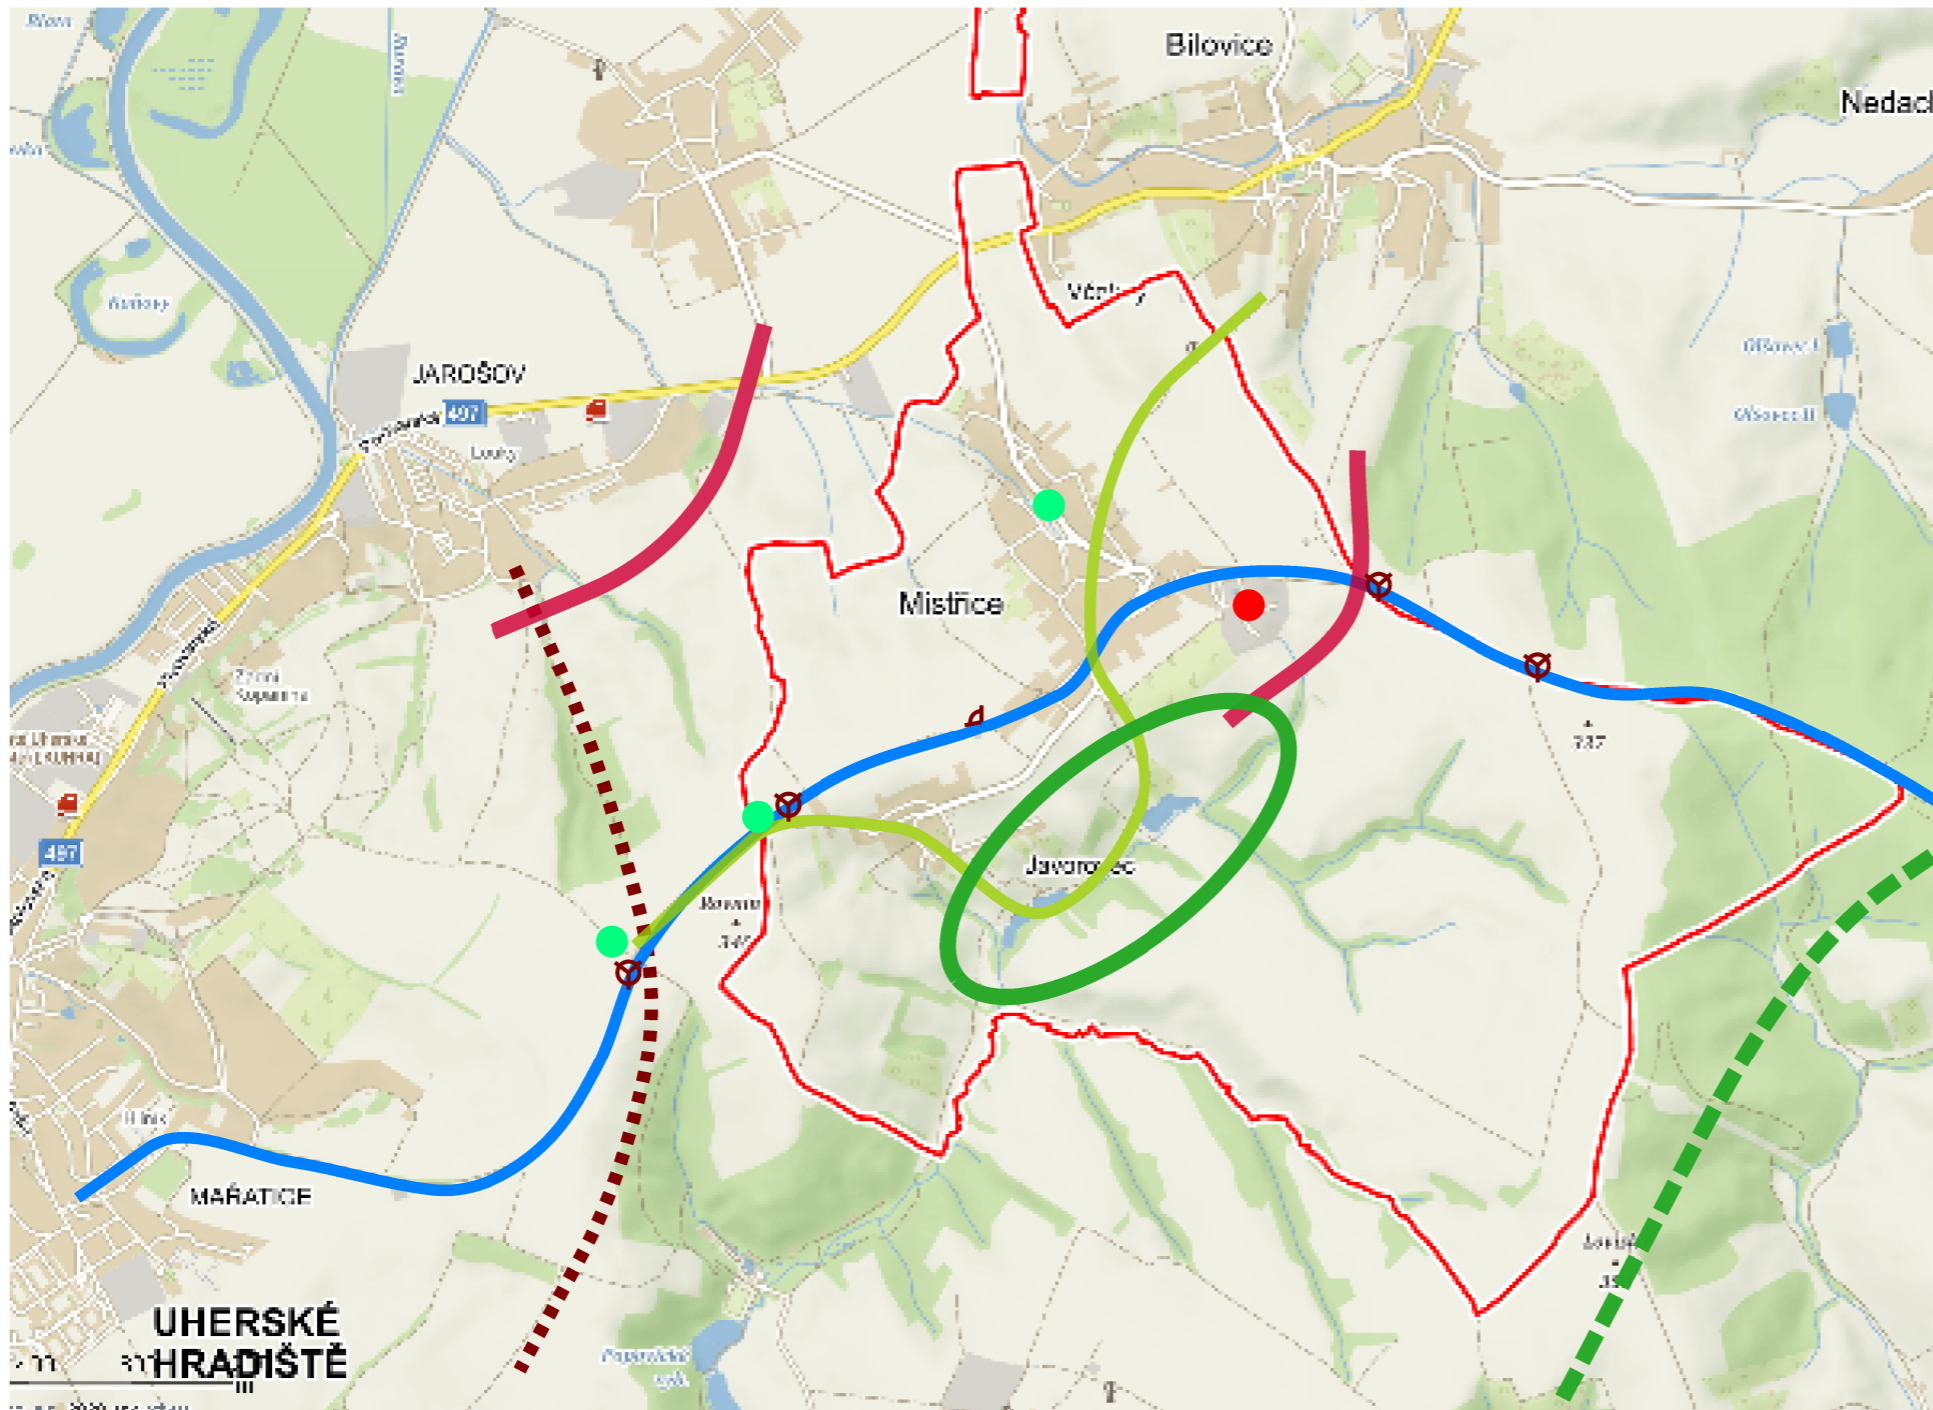

ÚZEMNÍ STUDIE SÍDELNÍ ZELENĚ MISTŘICE

ŠIRŠÍ VZTAHY - KRAJINÁŘSKÉ HODNOCENÍ

M 1:50 000

LEGENDA :

-  POZITIVNÍ DOMINANTA
-  NEGATIVNÍ DOMINANTA
-  POHLEDOVÝ HORIZONT REGIONÁLNÍHO VÝZNAMU
-  POHLEDOVÝ HORIZONT NADREGIONÁLNÍHO VÝZNAMU
-  OBLAST PŘÍMĚSTSKÉ REKREACE (REKREACE V KRAJINĚ)
-  VYHLÍDKOVÁ MÍSTA
-  OBRAZ OBCE - NEGATIVNÍ VJEM
-  HLAVNÍ REKREAČNÍ TRASY - CYKLOSTEZKY
-  REKREAČNÍ TRASY - KAŽDODENNÍ REKREACE